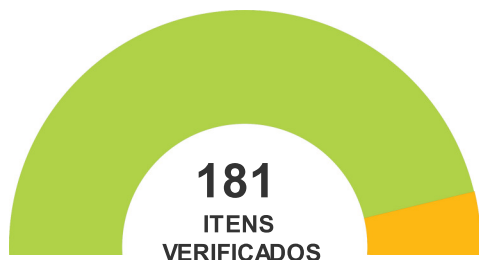

DATA REALIZAÇÃO: 03/06/2026 13:54 - DATA IMPRESSÃO: 03/06/2026 17:27

DADOS DO VEÍCULO

Nº LAUDO:	1306503	QUILOMETRAGEM:	74885 KM
Nº CHASSI:		COR:	PRATA
Nº MOTOR:		COMBUSTIVEL:	ALCOOL/GASOLINA
PLACA:		ANO FABRICAÇÃO:	2016
MARCA:	TOYOTA	ANO MODELO:	2017
MODELO:	ETIOS HB XLS15 AT	SITUAÇÃO CHASSI:	EM_CIRCULACAO

PARECER FINAL

CONFORME COM OBSERVAÇÃO

177

4

SITUAÇÃO GERAL

	CONFORME	177 ITENS
	CONFORME(COM OBSERVAÇÃO)	4 ITENS
	NÃO CONFORME	0 ITENS

IDENTIFICAÇÃO

75